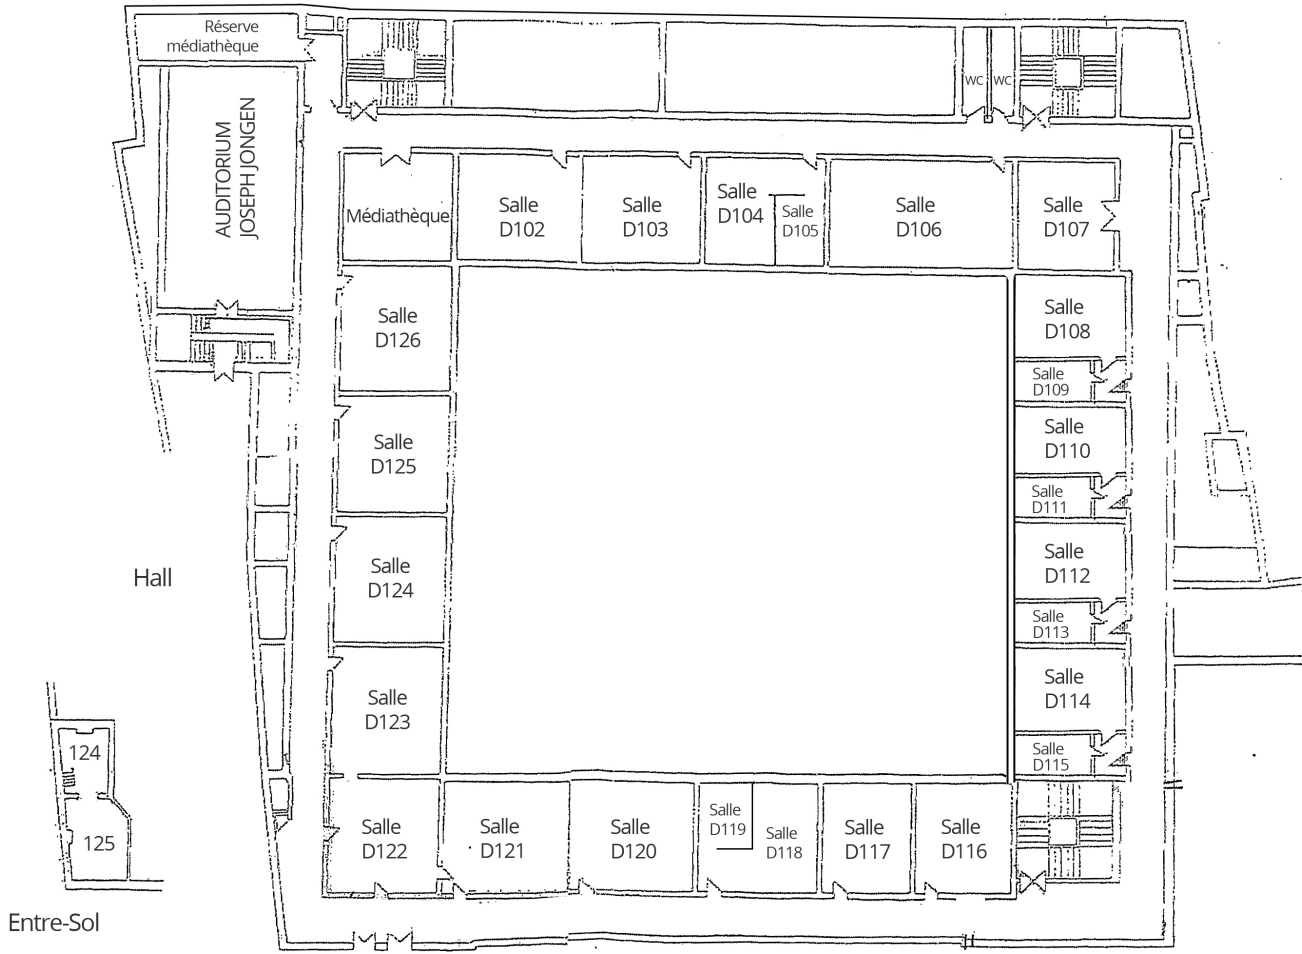

# CONSERVATOIRE ROYAL DE BRUXELLES

Plan du site Chêne

Rez-de-Chaussée

1<sup>er</sup> étage

2<sup>e</sup> étage